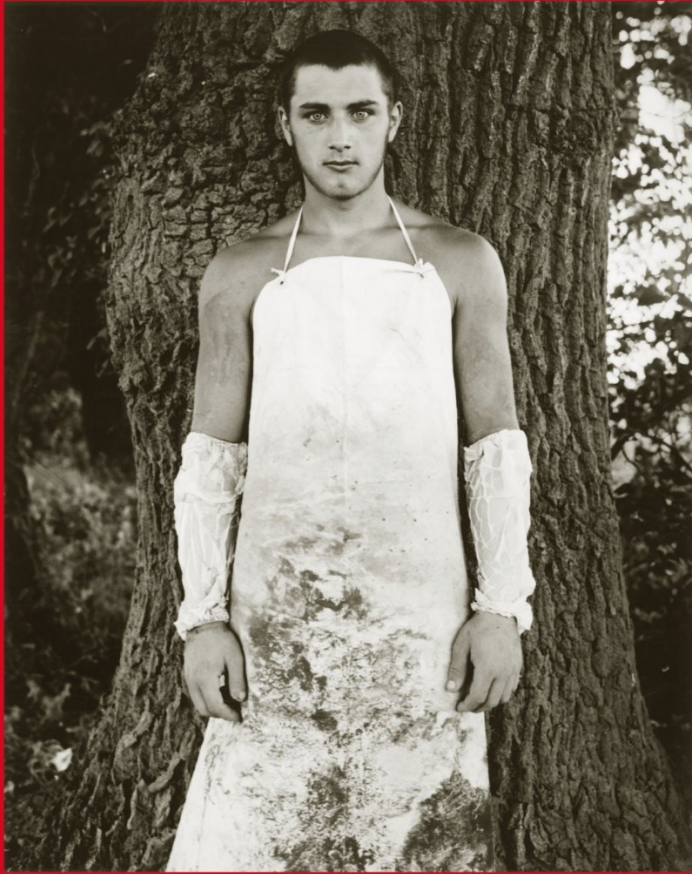

Ingar Krauss Im Osten Portraits

1. August - 6. Oktober 2024

Galerie
FENSTER

Galerie Fenster auf der WERFT
Im Brandenburgischen Viertel von Eberswalde Prignitzer 50

Galerie **FENSTER**

26. Ausstellung
1. August - 6. Oktober 2024
Ingar Krauss - Im Osten
Portraits
(Fotografie)

Ingar Krauss, geboren 1965 in Ost-Berlin und dort aufgewachsen, kam Anfang der 1990er Jahre autodidaktisch zur Fotografie. Die Ausstellung "Im Osten" präsentiert eine sorgfältig kuratierte Auswahl von Krauss' Portraitwerk, darunter einige bisher unveröffentlichte Fotografien. Allen gezeigten Bildern gemein ist ihre östliche Herkunft, sie sind entweder im konkreten Lebensumfeld des Künstlers im Oderbruch und anderen Teilen Brandenburgs entstanden, oder auf Reisen und während Auslandsstipendien in Osteuropa.